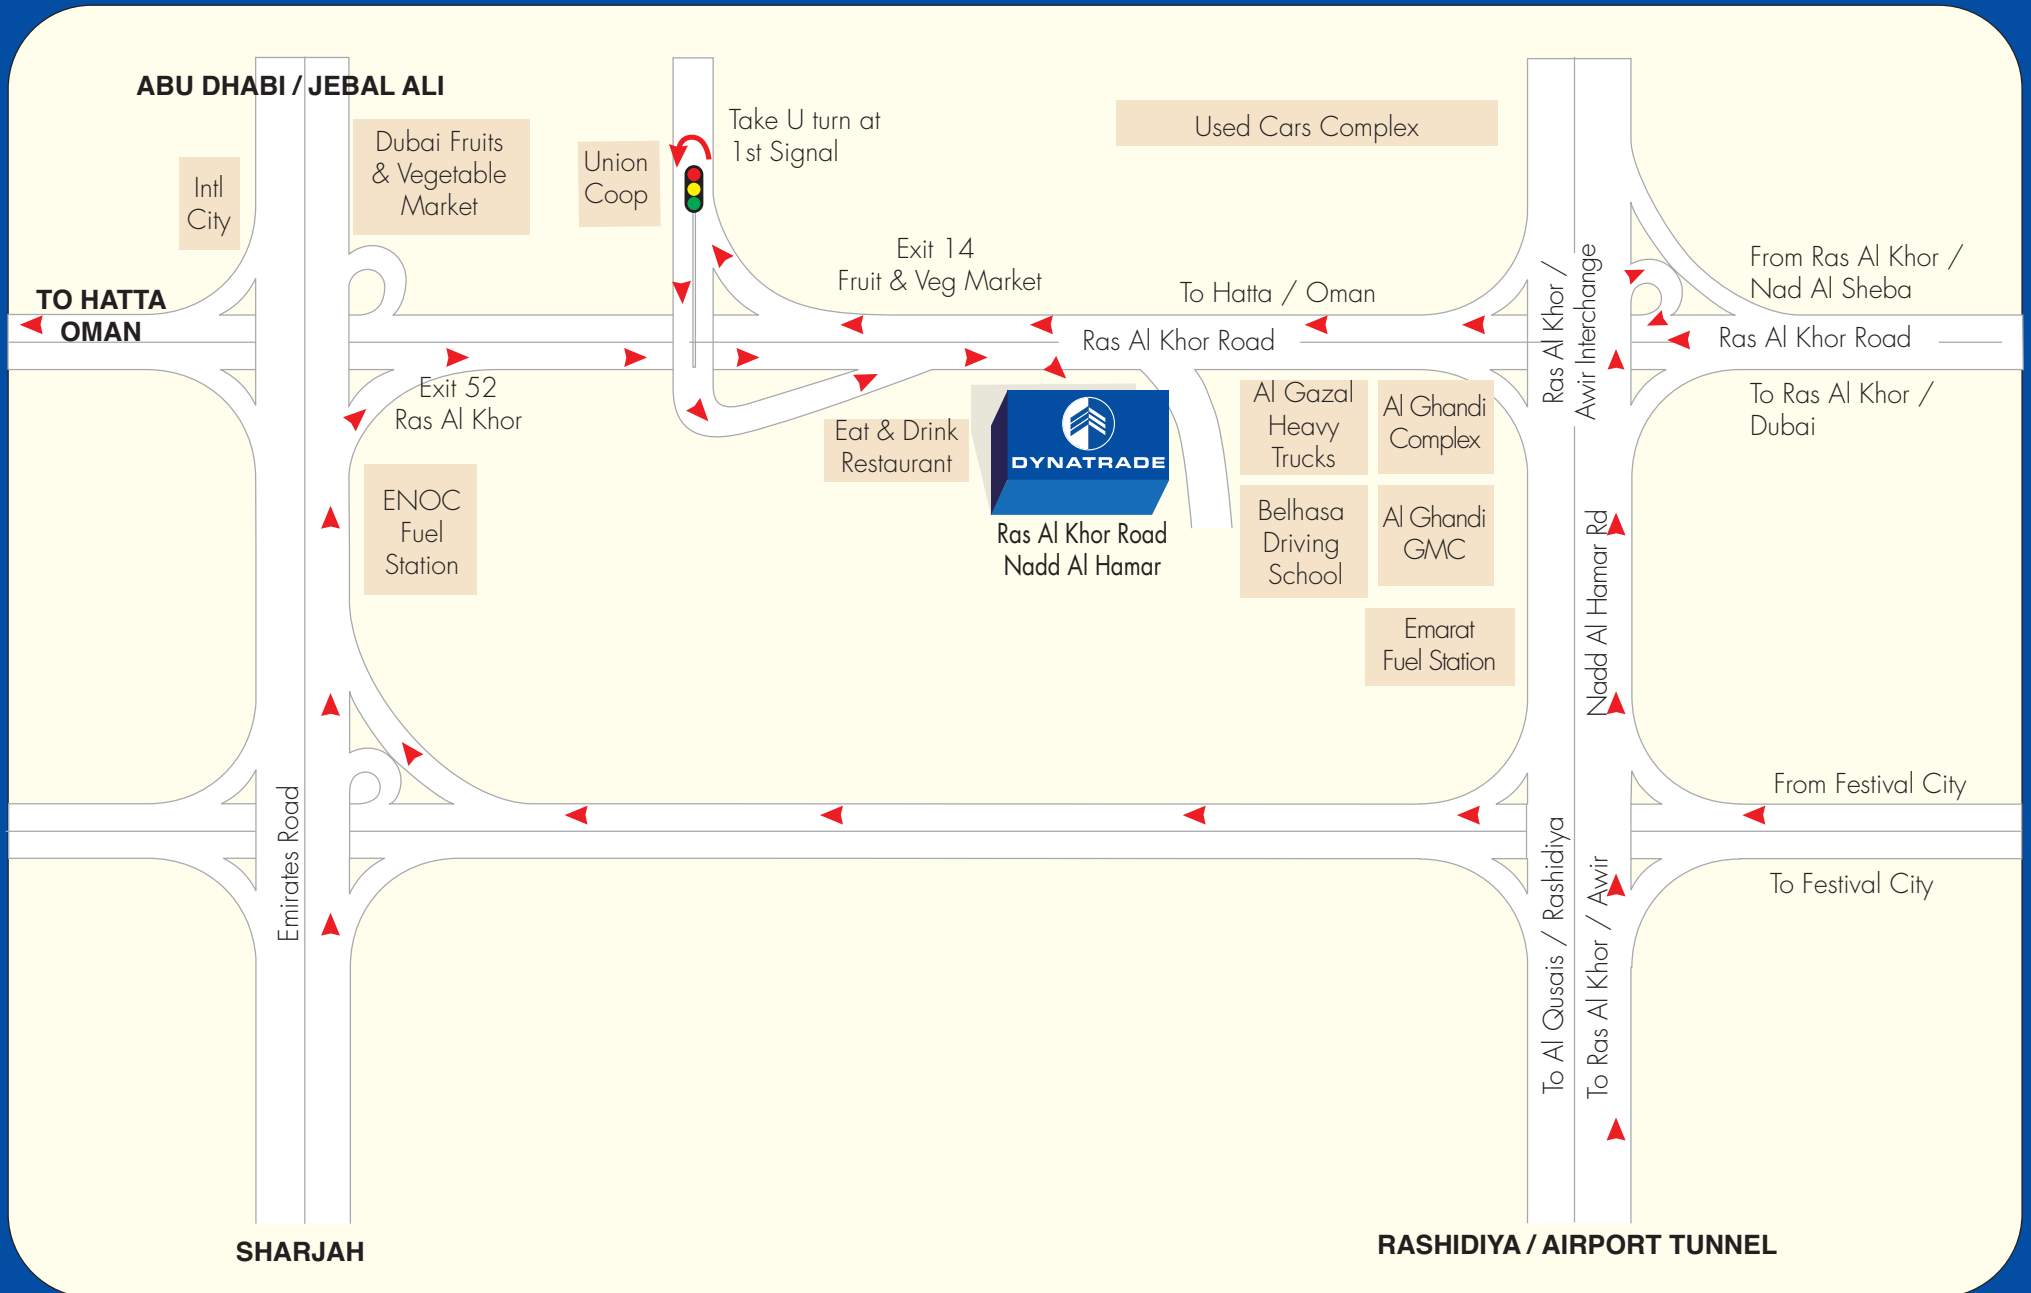

# DUBAI (NADD AL HAMAR) - MECHANICAL & BODY REPAIRS

Co ordinates: 25° 11' 2.99" N, 55° 22' 45.25" E